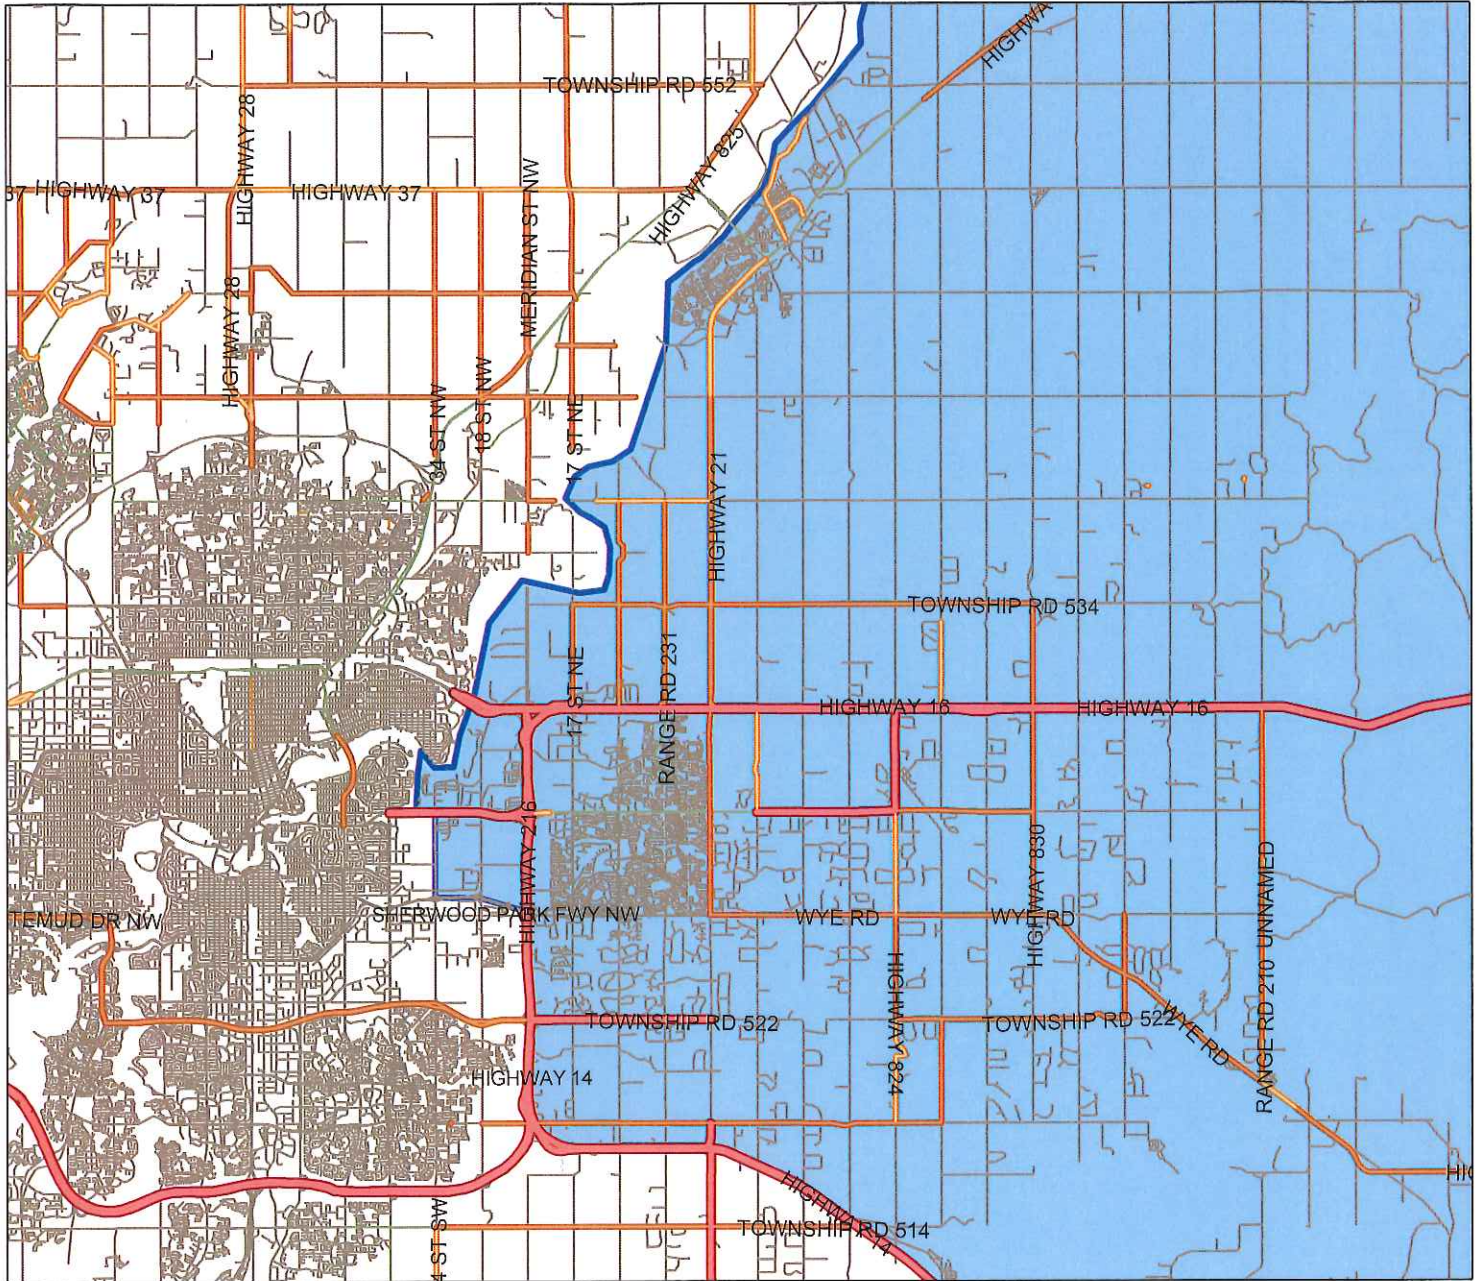

Conseil scolaire Centre-Nord District Map

Conseil scolaire Centre-Nord
Aire de fréquentation
École Claudette-et-Denis-Tardif
M à 6^e année, publique

Conseil scolaire Centre-Nord District Map

Conseil scolaire Centre-Nord
Aire de fréquentation
École Claudette-et-Denis-Tardif
M à 6^e année, publique